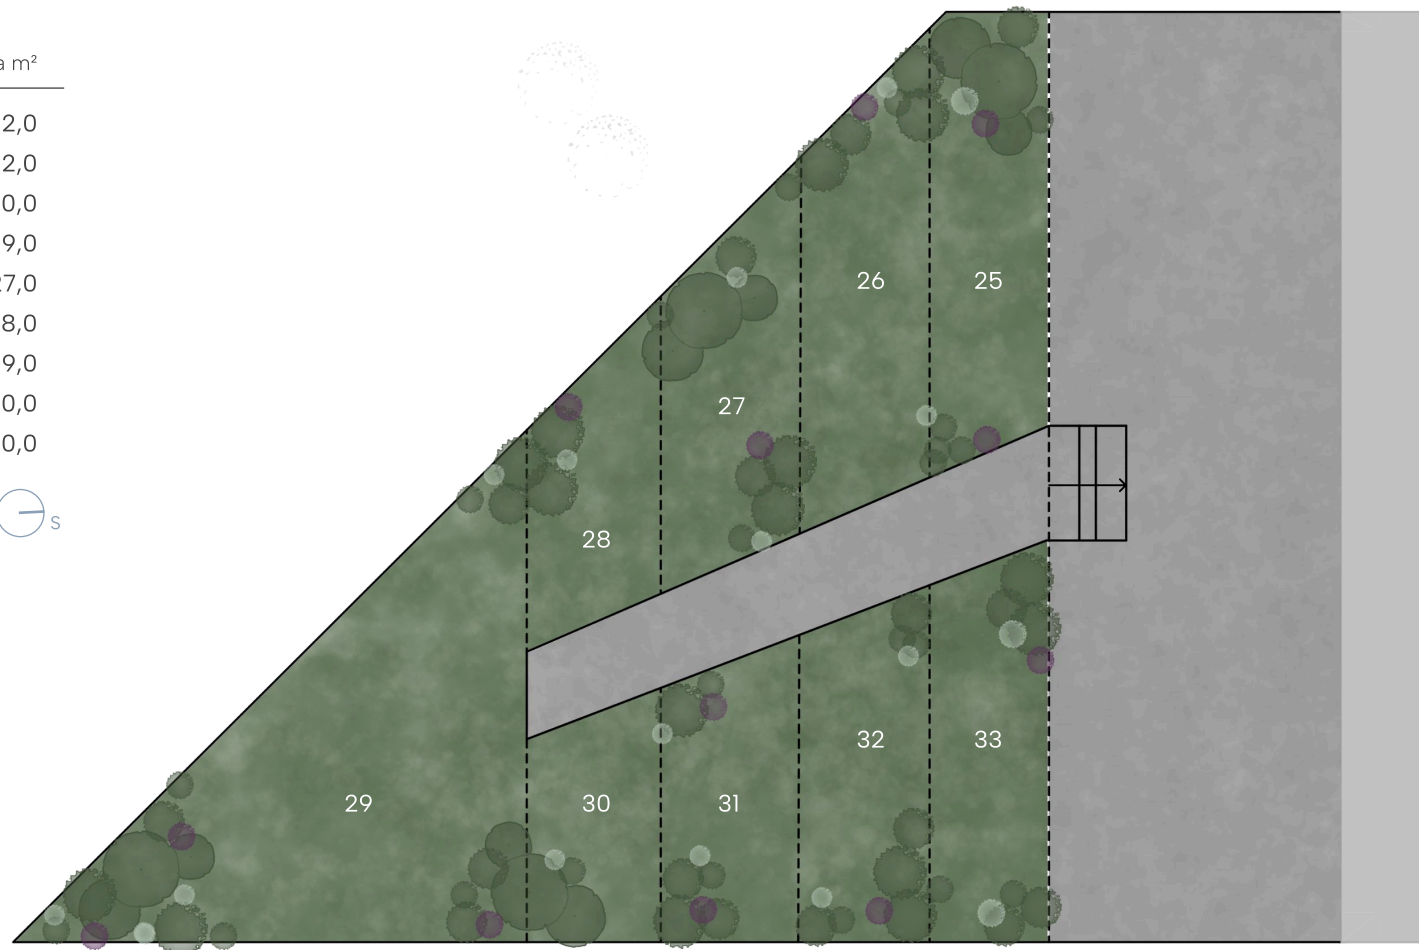

# Zahrádky

by  Real  
Luxembourg

Musílkova 39

ozn.		plocha m <sup>2</sup>
25	k jednotce č. 25	12,0
26	k jednotce č. 26	12,0
27	k jednotce č. 27	10,0
28	k jednotce č. 28	9,0
29	k jednotce č. 29	27,0
30	k jednotce č. 30	8,0
31	k jednotce č. 31	9,0
32	k jednotce č. 32	10,0
33	k jednotce č. 33	10,0

Podlahová plocha jednotky podle nařízení vlády č. 366/2013 Sb. zahrnuje celkovou plochu všech místností jednotky, včetně ploch pod nosnými i nenosnými zdmi, přízdívkami a jádry (dále označovanými jako svíslé konstrukce). Jedná se o plochu vymezenou obvodovými zdmi jednotky. Plochy jednotlivých místností jsou pouze orientační. Vyobrazené zařízení v plánech jednotek (například nábytek, kuchyňská linka, elektrické spotřebiče apod.) není součástí dodávky. Rozsah dodávky je specifikován ve standardu. Prodávající si vyhrazuje právo na změnu.