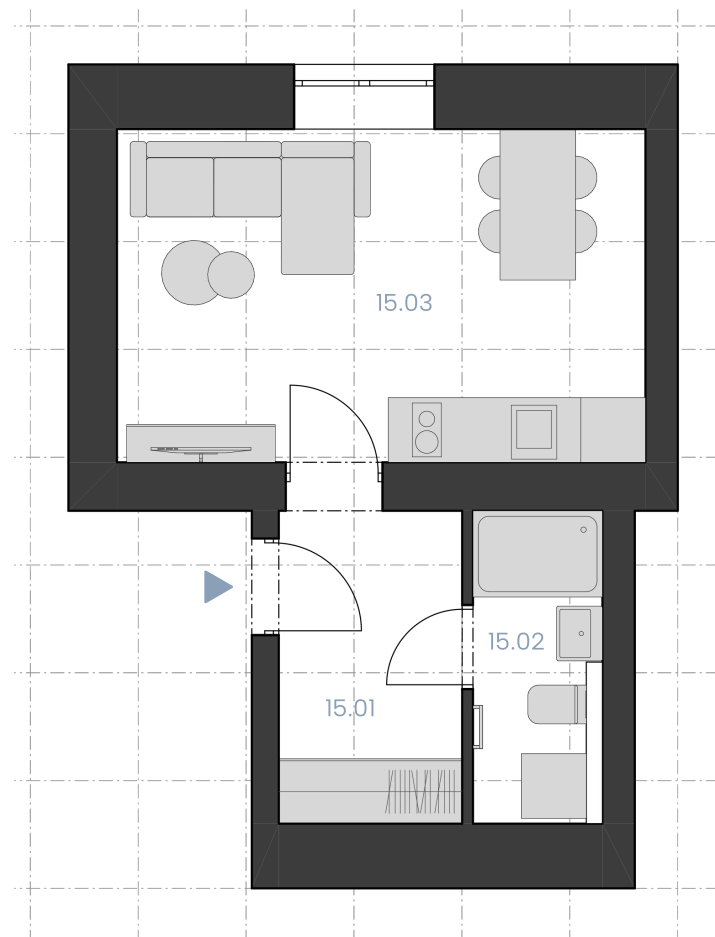

Jednotka č. 15

Dispozice.....1+KK

Podlahová plocha..... 25,3 m²

Podlaží..... 1. podzemní

Musílkova 39

by  Real Luxembourg

ozn.	účel místnosti	plocha m ²
15.01	předsíň	5,06
15.02	koupelna + wc	3,48
15.03	pokoj + kk	15,19
Užitná plocha		23,73
Podlahová plocha		25,3

PŮDORYS PODLAŽÍ

ŘEZ DOMEM

Podlahová plocha jednotky podle nařízení vlády č. 366/2013 Sb. zahrnuje celkovou plochu všech místností jednotky, včetně ploch pod nosnými i nenosnými zdmi, přízdívkami a jádry (dále označovanými jako svislé konstrukce). Jedná se o plochu vymezenou obvodovými zdmi jednotky. Plochy jednotlivých místností jsou pouze orientační. Vyobrazené zařízení v plánech jednotek (například nábytek, kuchyňská linka, elektrické spotřebiče apod.) není součástí dodávky. Rozsah dodávky je specifikován ve standardu. Prodávající si vyhrazuje právo na změnu.