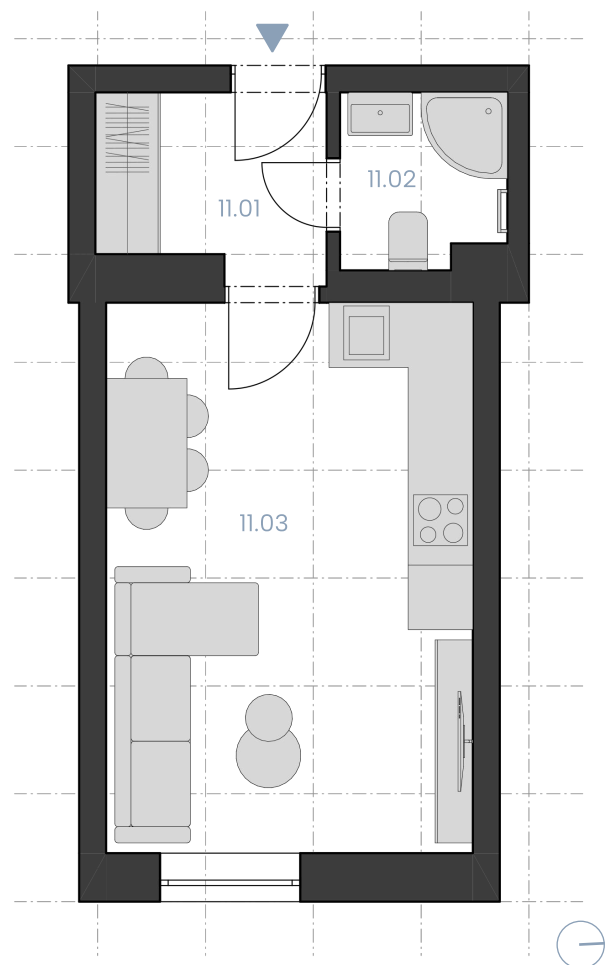

Jednotka č. 11

Dispozice..... 1+KK

Podlahová plocha.....24,5 m²

Podlaží..... 3. nadzemní

Musílkova 39

by  Real Luxembourg

ozn.	účel místnosti	plocha m ²
11.01	předsíň	3,64
11.02	koupelna + wc	2,58
11.03	pokoj + kk	17,34
Užitná plocha		23,56
Podlahová plocha		24,5

PŮDORYS PODLAŽÍ

ŘEZ DOMEM

Podlahová plocha jednotky podle nařízení vlády č. 366/2013 Sb. zahrnuje celkovou plochu všech místností jednotky, včetně ploch pod nosnými i nenosnými zdmi, přízdívkami a jádry (dále označovanými jako svíslé konstrukce). Jedná se o plochu vymezenou obvodovými zdmi jednotky. Plochy jednotlivých místností jsou pouze orientační. Vyobrazené zařízení v plánech jednotek (například nábytek, kuchyňská linka, elektrické spotřebiče apod.) není součástí dodávky. Rozsah dodávky je specifikován ve standardu. Prodávající si vyhrazuje právo na změnu.